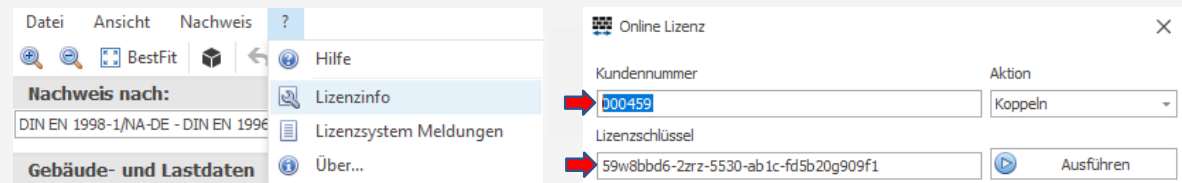

Bestellung + Einrichtung MINEA v4.6

MINEA

Registrierung mit den Kundendaten im Shopsystem:
<https://shop.sda-solutions.de/de-DE/anmelden/registrieren>
Bestätigung der E-Mail-Adresse (= Anmeldenname im Shopsystem)

Anmeldung im Shopsystem: <https://shop.sda-solutions.de/de-DE/login/>

Bestellungen:
MINEA Linear und MINEA Linear Service

Rabatt für Bestandskunden

Anfrage beim Support (support@minea-design.de) oder Tel: 02407/56 848-22, Mo.-Fr. 13.00 – 16.00) => Zusendung eines Rabattcodes per E-Mail

Automatische Einrichtung der Lizenz und Zusendung einer E-Mail mit dem Link zum Self-Service: <https://selfservice.sda-solutions.de/lizenzen>

Produkt	Status	Ihre Kundennummer
MINEA Linear Demo	Verfügbar seit 03.10.2022 09:00	000459
Lizenzschlüssel		
59w8bbd6-2zrz-5530-ab1c-fd5b20g909f1		

Download MINEA v4.6: Shop oder <https://www.minea-design.de/downloads/>

Start von MINEA und Koppeln der Lizenz unter ? -> Lizenzinfo -> Online Lizenz mit Kundennummer + Lizenzschlüssel. Aktivierung des Endgeräts.

Benutzer- und Lizenzmanagement: <https://selfservice.sda-solutions.de/lizenzen>