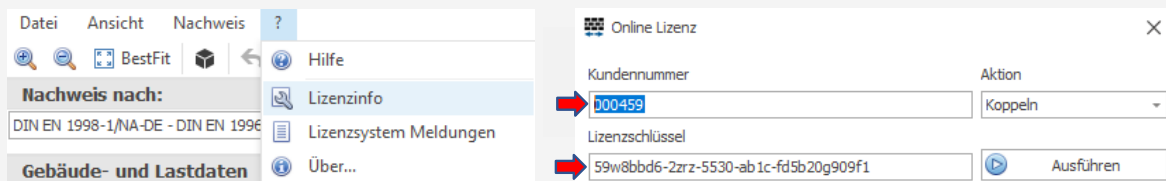

Bestellung + Einrichtung Demoverision MINEA v4.6

MINEA

Registrierung mit den Kundendaten im Shopsystem:
<https://shop.sda-solutions.de/de-DE/anmelden/registrieren>

Bestätigung der E-Mail-Adresse (= Anmeldenname im Shopsystem)

Anmeldung im Shopsystem: <https://shop.sda-solutions.de/de-DE/login/>

Kostenlose Bestellung MINEA Linear Demo (30 Tage)

Automatische Einrichtung der Lizenz und Zusendung einer E-Mail mit dem Link zum Self-Service: <https://selfservice.sda-solutions.de/lizenzen>

Produkt	Status	Ihre Kundennummer
MINEA Linear Demo	Verfügbar seit 03.10.2022 09:00	000459
Lizenzschlüssel		
59w8bbd6-2zrz-5530-ab1c-fd5b20g909f1		

Download MINEA v4.6: Shop oder <https://www.minea-design.de/downloads/>

Start von MINEA und Koppeln der Lizenz unter: ? -> Lizenzinfo -> Online Lizenz mit Kundennummer + Lizenzschlüssel. Aktivierung des Endgeräts.

Lizenz erlischt nach 30 Tagen